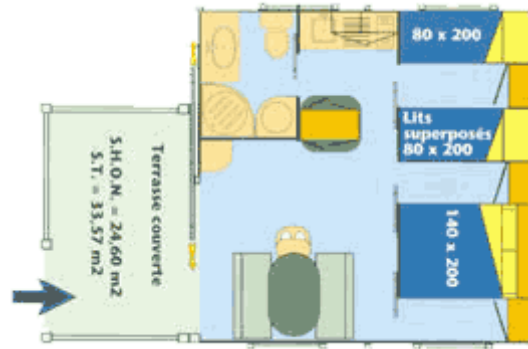

Camping-Caravanning LE GRILLOU - 07260 Rosières

www.camping-legrillou.fr

Tél. : 04.75.39.51.50 - Port. : 06.83.05.86.36 / 06.88.24.91.01

Fax : 04.75.39.56.41 - E-mail : reception@camping-legrillou.fr

Conception et réalisation internet : Medianet